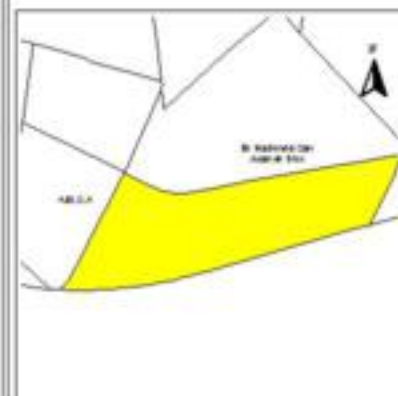

EVALUA DF
Consejo de Evaluación del
Desarrollo Social del
Distrito Federal

ÍNDICE DE DESARROLLO SOCIAL

Delegación: Tlalpan
Colonia: San Bartolo el Chico
Grado de desarrollo: Bajo

Grado de Desarrollo Social

-  Muy bajo
-  Bajo
-  Medio
-  Alto
-  Sin dato

0.09 0 0.09 0.18 Kilómetros

Fuente: Elaboración propia con datos de Seduvi e INEGI